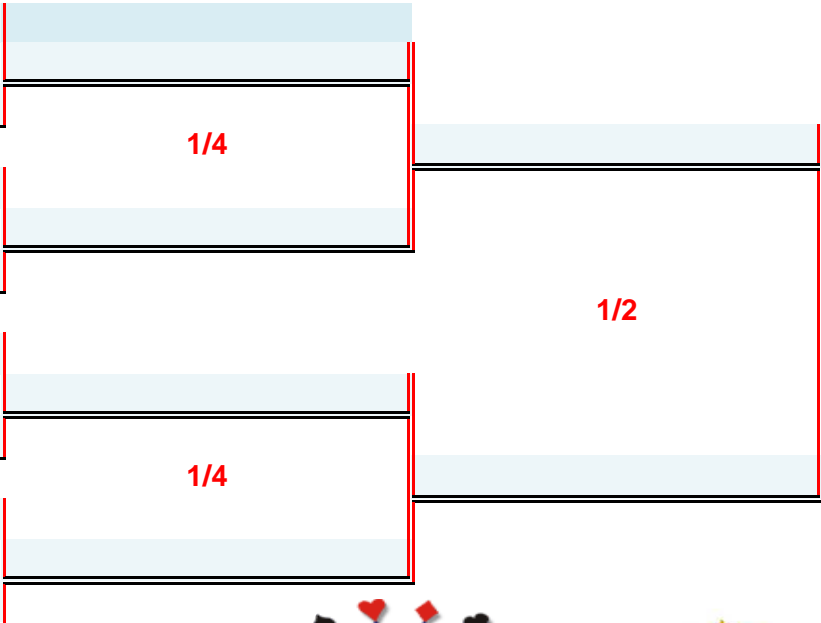

**DRUŻYNOWY PUCHAR
MAŁOPOLSKI 2014**

- 1 **Wincor Nixdorf Cracovia**
1/8
- 16
- 8 **Piast Kraków**
1/8
- 9
- 5 **Sfora Cibora**
1/8
- 12
- 4 **Wisła Kraków**
1/8
- 13

FINAŁ →

- 3 **Czarna Papuga Zwierzyniec**
1/8
- 14
- 6 **Dyktator Kraków**
1/8
- 11
- 7 **Ketz Super Bond Kraków**
1/8
- 10
- 2 **Piast Petroactiv Skawina**
1/8
- 15