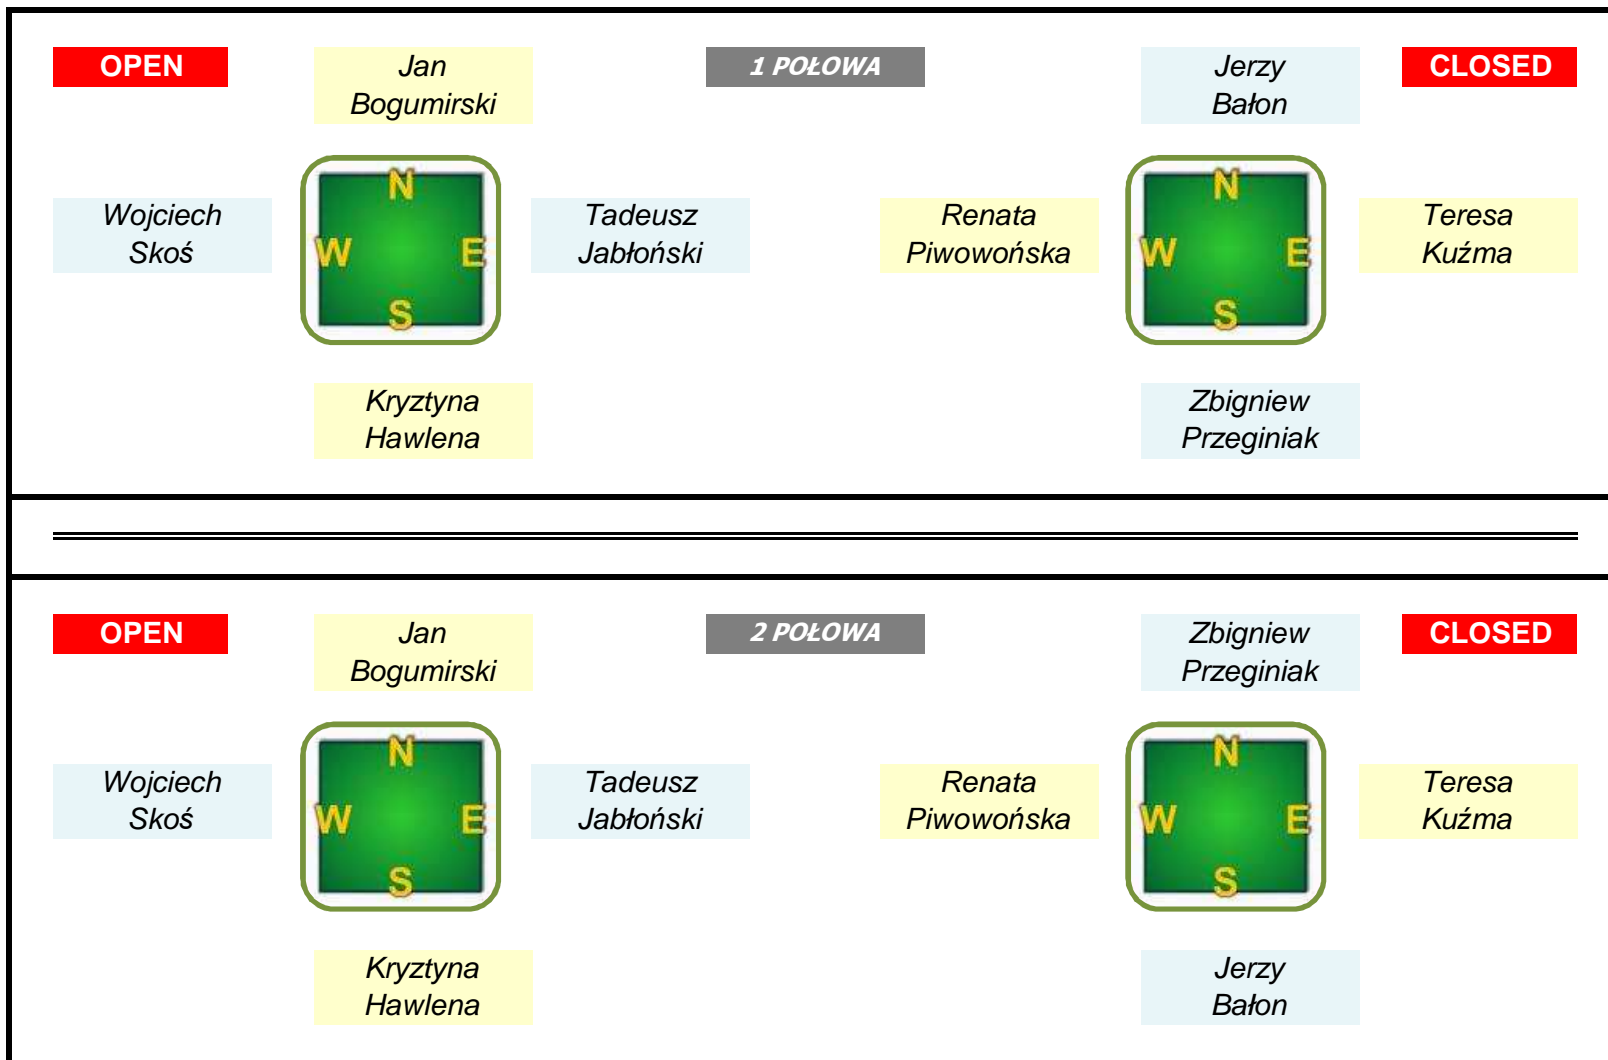

Runda 15	GOSPODARZE	GOŚCIE	imp		VP	
	<i>Piki Kurdwanów</i>	<i>Błotka</i>	65	42	19	11

Runda
15

GOSPODARZE	GOŚCIE
Maraton	Petroactiv Topla

imp	
22	73

VP	
6	24