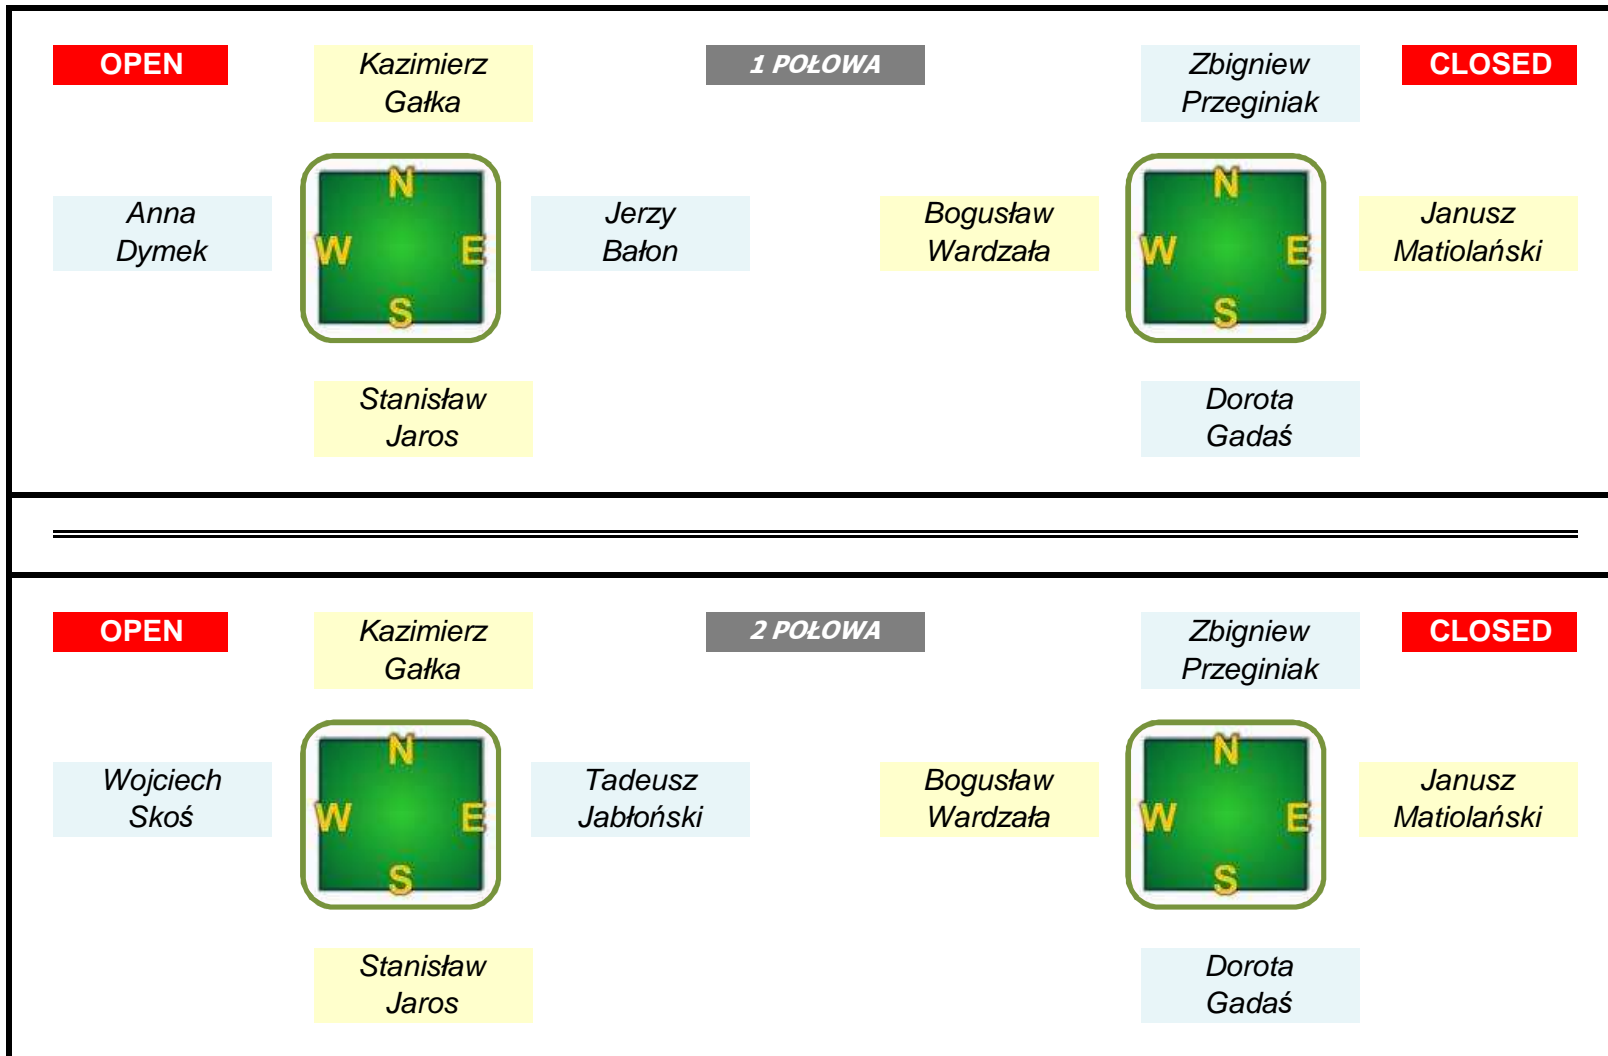

Runda 14	GOSPODARZE	GOŚCIE	imp		VP	
	<i>Petroactiv Topla</i>	<i>Piki Kurdwanów</i>	93	40	25	5

Runda 14	GOSPODARZE	GOŚCIE	imp		VP	
	Blotka	KSOS	62	40	19	11