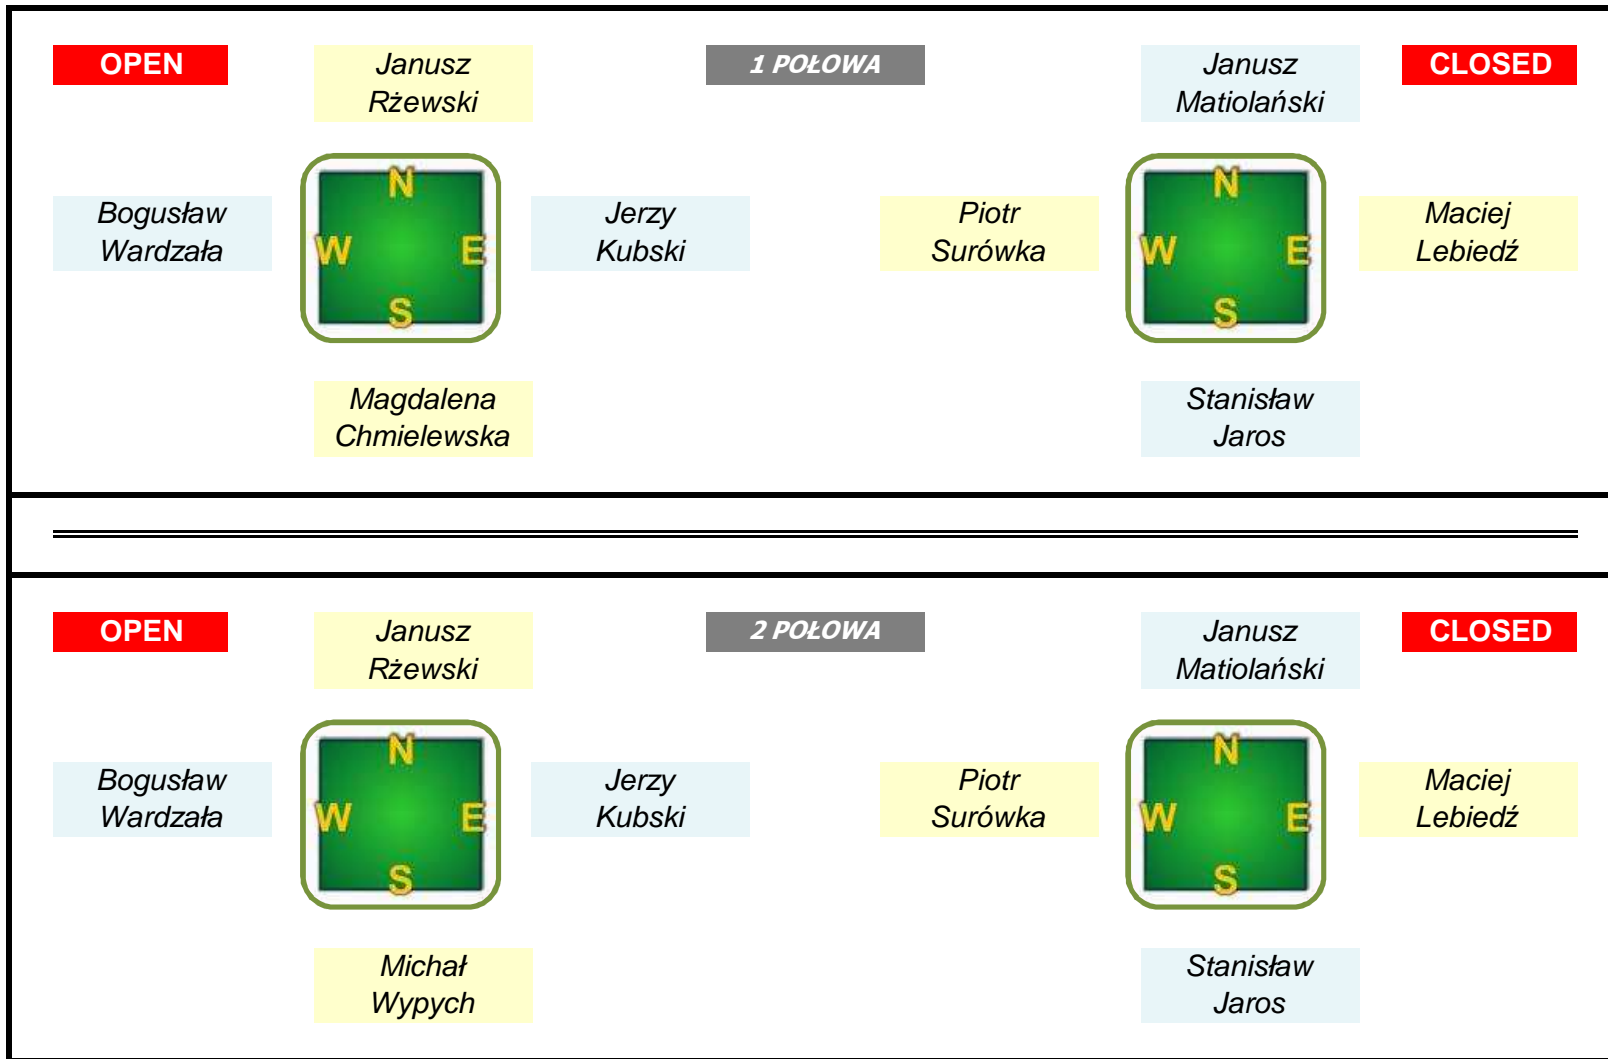

Runda <b>13</b>	GOSPODARZE	GOŚCIE	imp		VP	
	<b>KSOS</b>	<b>Petroactiv Topla</b>	21	60	<b>8</b>	<b>22</b>

Runda  
**13**

GOSPODARZE	GOŚCIE
<i>Piki Kurdwanów</i>	<i>Maraton</i>

imp	
34	95

VP	
4	25