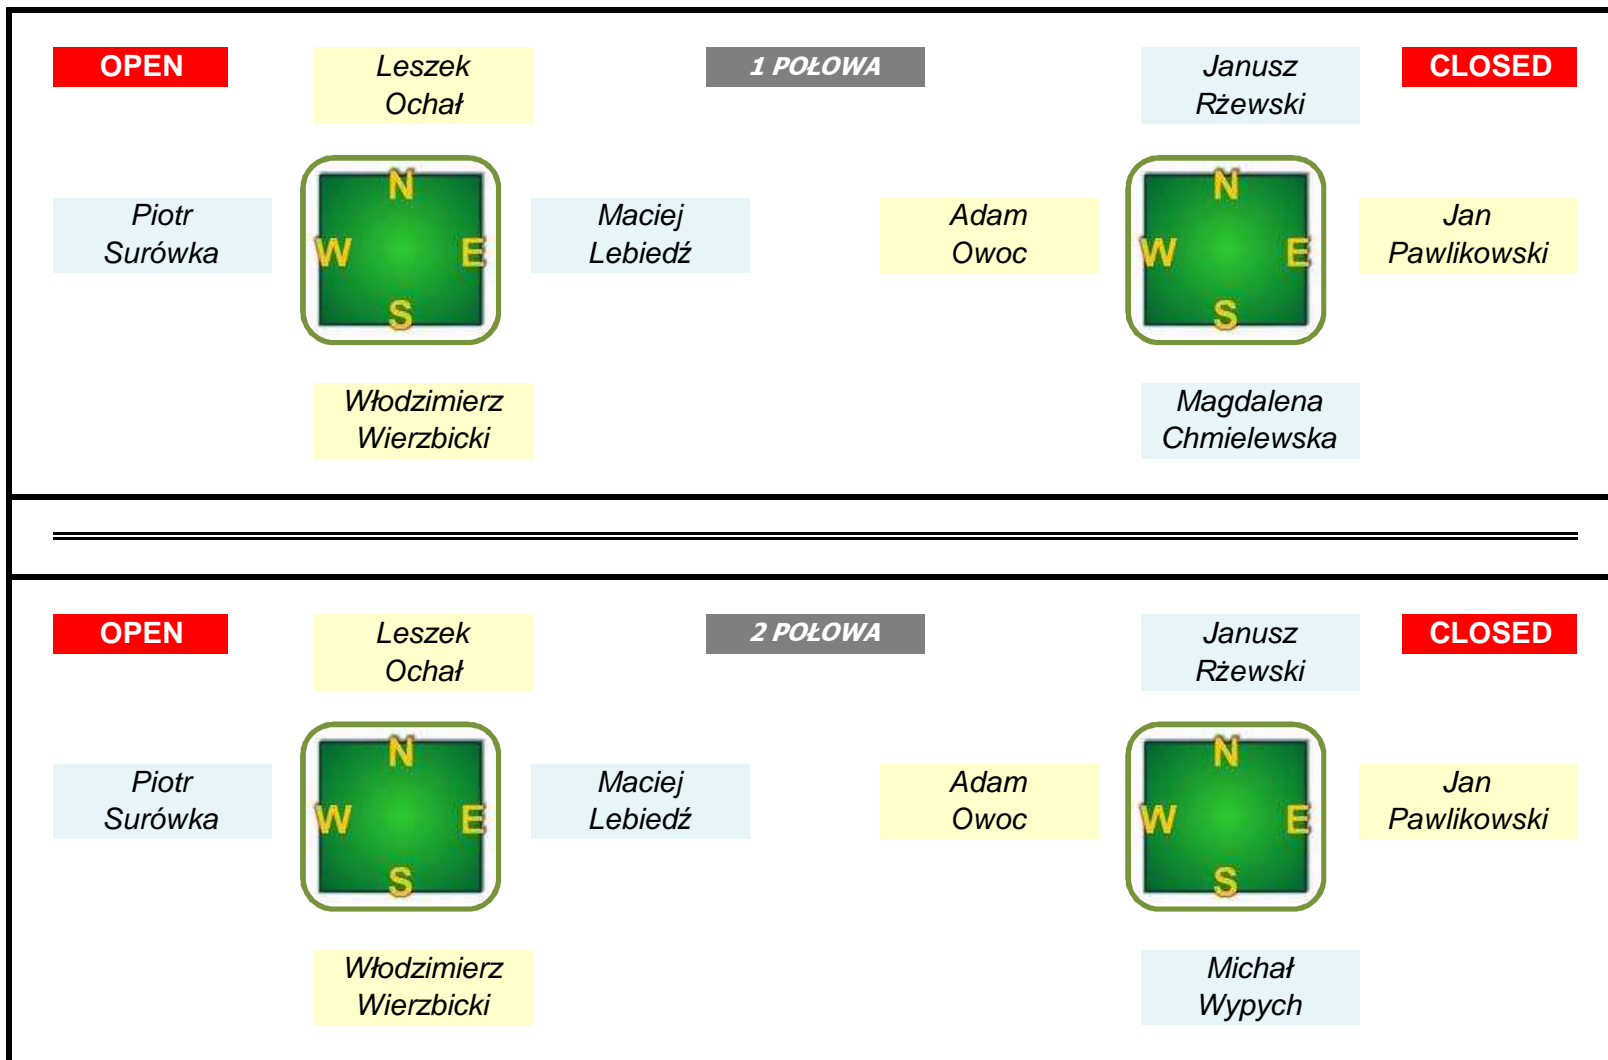

Runda 12	GOSPODARZE	GOŚCIE	imp		VP	
	Maraton	KSOS	70	40	21	9

Runda 12	GOSPODARZE	GOŚCIE	imp		VP	
	Petroactiv Topla	Blotka	110	15	25	0