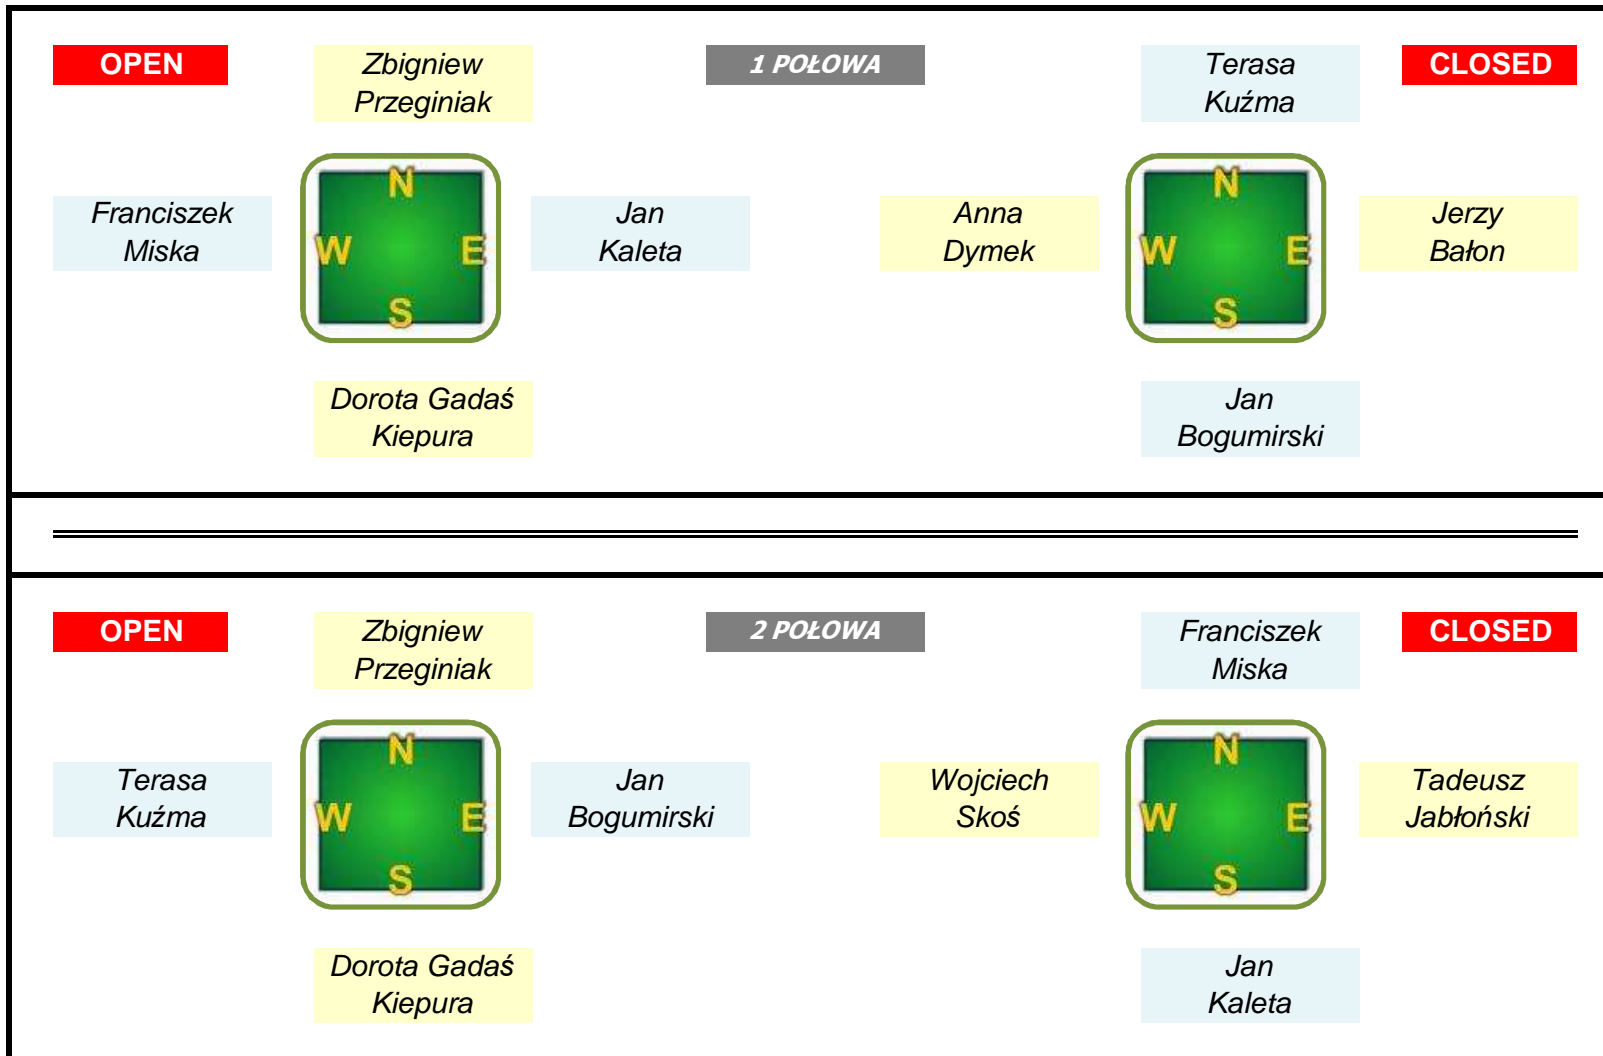

Runda
<b>10</b>

GOSPODARZE	GOŚCIE
<i>Piki Kurdwanów</i>	<i>Blotka Kraków</i>

imp	
66	35

VP	
21	9

Runda <b>10</b>	GOSPODARZE	GOŚCIE	imp		VP	
	<b>Maraton</b>	<b>Petroactiv Topla</b>	55	50	<b>16</b>	<b>14</b>