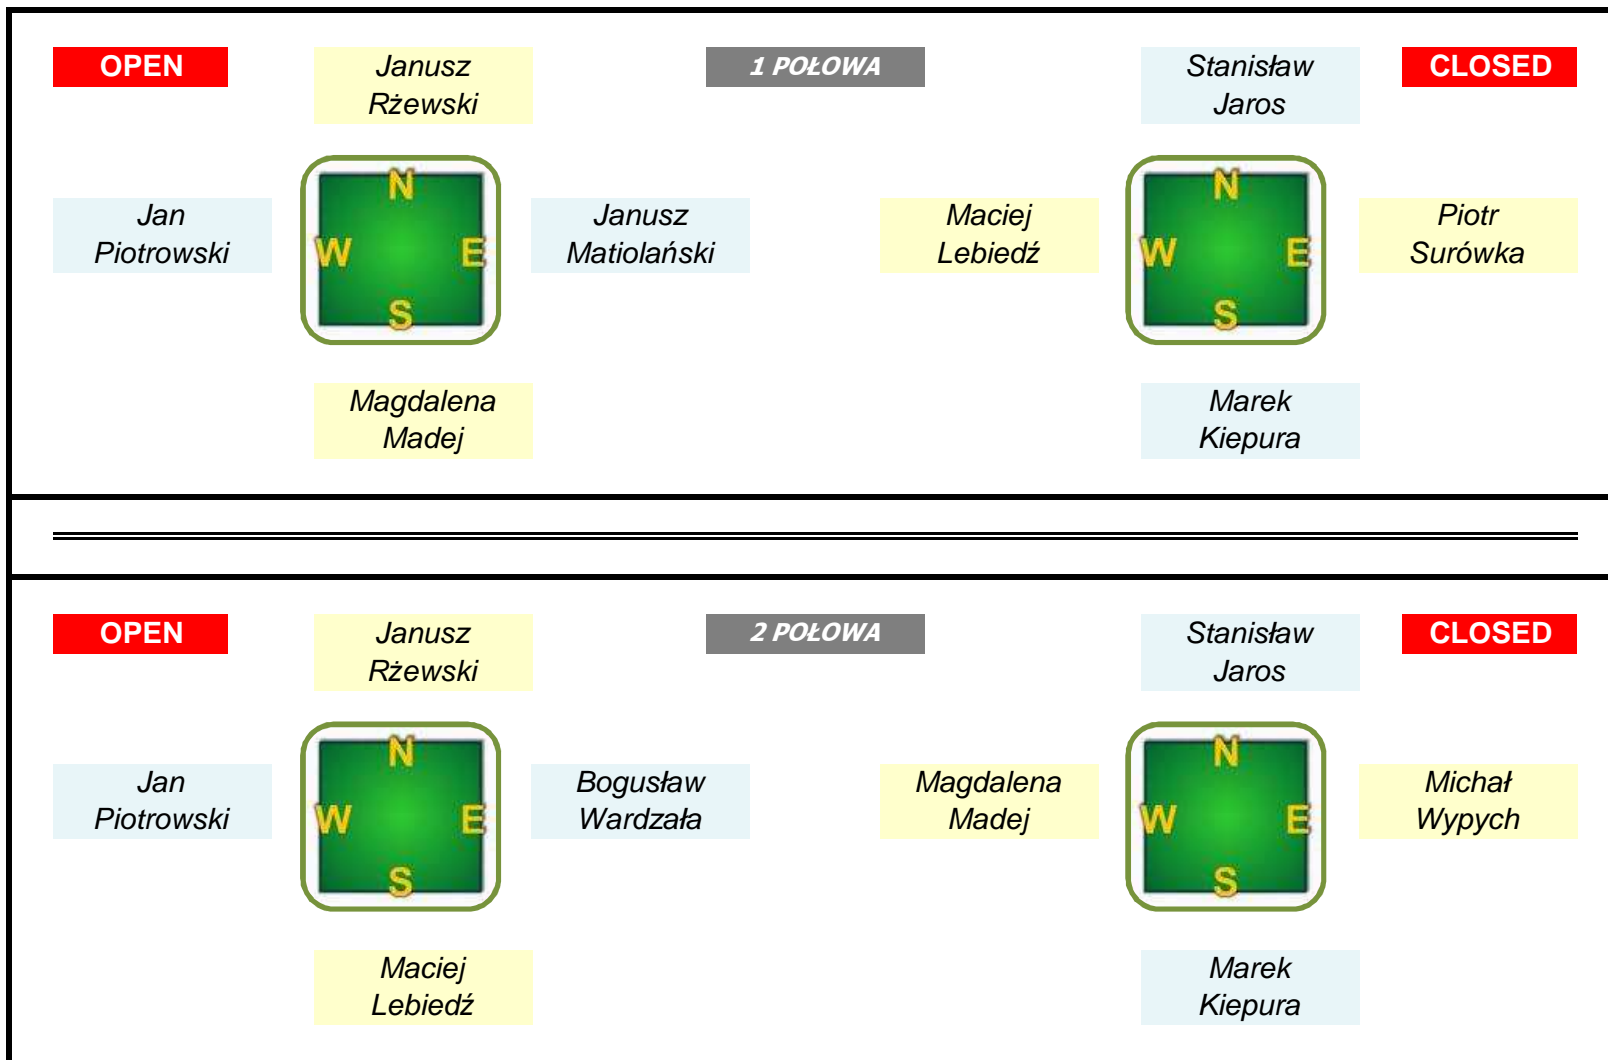

Runda 8	GOSPODARZE	GOŚCIE	imp		VP	
	KSOS	Petroactiv Topla	25	64	8	22

Runda 8	GOSPODARZE	GOŚCIE	imp		VP	
	<i>Piki Kurdwanów</i>	<i>Maraton</i>	69	68	15	15